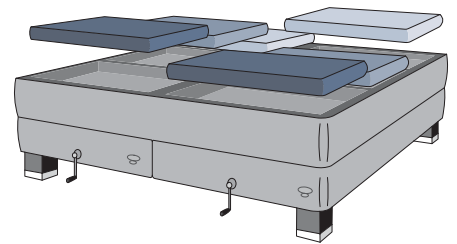

质材料手工制作，

更新增了创新功能——

诸如由瑞典钢特制的连锁式弹簧、

Pascal 个人舒适区系统以及独一

无二的独立可调式腰部承托。

体验 DUX 的匠心独运

>> 瑞典钢特制弹簧

DUX 8888 内装有瑞典钢特制弹簧——数量几乎是普通床的 4 倍。弹簧越多，可更好地贴近您身体曲线提供更好的支撑，减少压力点，有助于改善血液循环。

>> Pascal 个人舒适区弹簧袋

每个人的体型都是独一无二的，因此 DUX 8888 增添了 Pascal 个人舒适区这一特色功能，使每个人均能够针对自己的肩膀、腰部及腿部选择最佳舒适。

>> 可调式腰部承托

只需旋转小把柄，DUX 8888 床即可分别调式两侧腰部的承托。

>> 额外承托

DUX 提供 3 种上床垫任君选择，与 DUX 8888 配套出售。包括 Xstandard、Xupport 及 Duxense