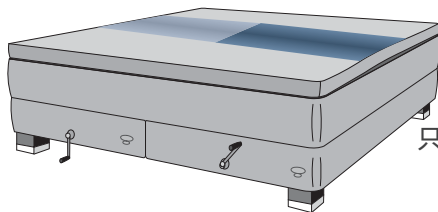

质材料手工制作，

更新增了创新功能——

诸如由瑞典钢特制的连锁式弹簧、

Pascal 个人舒适区系统以及独一

无二的独立可调式腰部承托。

体验 DUX 的匠心独运

>> 瑞典钢特制弹簧

DUX 8888 内装有瑞典钢特制弹簧——数量几乎是普通床的 4 倍。弹簧越多，可更好地贴近您身体曲线提供更好的支撑，减少压力点，有助于改善血液循环。

>> Pascal 个人舒适区弹簧袋

每个人的体型都是独一无二的，因此 DUX 8888 增添了 Pascal 个人舒适区这一特色功能，使每个人均能够针对自己的肩膀、腰部及腿部选择最佳舒适。

>> 可调式腰部承托

只需旋转小把柄，DUX 8888 床即可分别调式两侧腰部的承托。

>> 额外承托

DUX 提供 3 种上床垫任君选择，与 DUX 8888 配套出售。包括 Xstandard、Xupport 及 Duxense