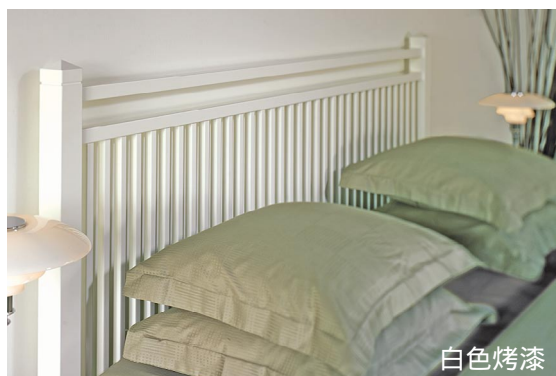

DUX Oscar

THE COLLECTION

白色烤漆

Oscar 床头桌

浸油橡木或白色烤漆任君选择，内置抽屉及搁板

尺寸及规格

床头板

高：122 cm

宽：90、152、160、180 cm

床脚高度调整：12、16、20、23 cm

床头桌：

尺寸 (WxDxH)：42 × 47 × 57 cm

一个抽屉

一层搁板

颜色：浸油橡木或白色烤漆

床脚：

床脚尺寸 (WxDxH)

小号：5 × 5 × 12 cm

大号：5 × 5 × 20 cm

颜色：浸油橡木或白色烤漆