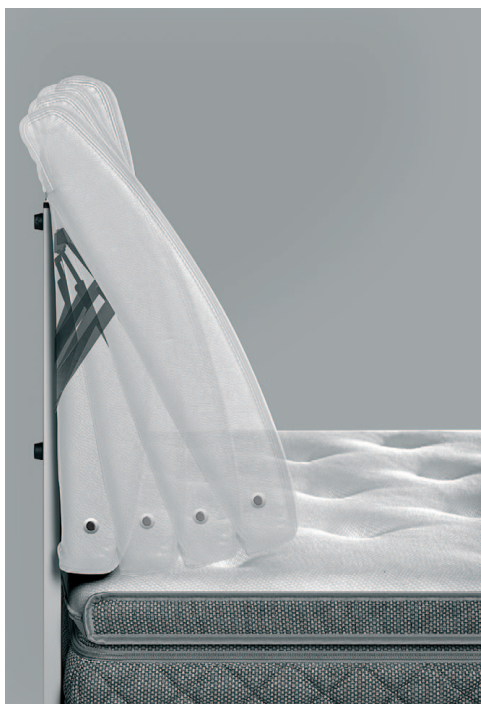

Flex-pääty

KOE DUX-LAATU

Monipuolinen DUX Flex

DUX Flex muuttaa DUX-vuoteesi säädettäväksi. Eri kaltevuuksiin, paineilman avulla säätävän päädyn irrotettavat päälliset, voidaan verhoilla laadukkaalla kankaalla tai muhkella nahalla.

Vuodevaatteiden tai sisustuksen muuttuessa on mahdollista tilata lisäpäällisiä erilaisista kankaista.

MITAT JA TUOTETIEDOT

Saatavana olevat koot:

- 76 cm
- 90 cm
- 96,5 cm
- 105 cm

Huomautukset:

- Sopii DUX 1001-, 12:12+- ja 8888-vuoteisiin
- Sopii kaikkiin vuodekorkeuksiin (päädyssä korkeussäätö)
- Voidaan verhoilla asiakkaan kankaalla