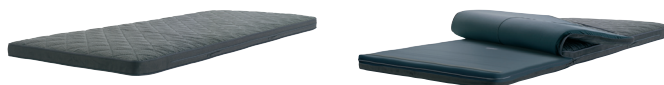

DUX-sijauspatjat

LISÄÄ TUKEA JA MUKAVUUTTA

DUX tarjoaa valittavaksesi kaksi erilaista sijauspatjaa DUX-vuoteeseesi. Ne ovat läpitikattu Xupport ja vallankumouksellinen Pascal de Luxe.

DUX-sijauspatjat

XUPPORT

Kauttaaltaan läpitikattu luonnonkumisijauspatja, jossa on pintapehmusteena puuvillavanukerros, joka lisää mukavuutta ja hengittävyyttä.

PASCAL DE LUXE

Vallankumouksellinen Pascal-järjestelmä on ainutlaatuinen. Järjestelmään voi kuulua jopa kuusi jousiosuutta. Niitä on kolme eri DUX-mytäilevyyttä – pehmeää, keskikovaa ja kiinteää –, jotka muodostavat kolme erillistä tukivyöhykettä lantiolle, hartioille ja jaloille. Pascal-järjestelmän ansiosta saman vuoteen eri puolet voidaan muokata yksilöllisesti. Pascaljärjestelmä on saatavana kaikkiin patjamalleihin, joko sisäänrakennettuna tai erillisenä sijauspatjana.

VAKIOKOOT

80x200/210/220
90x200/210/220
105x200/210/220
120x200/210/220
140x200/210/220
160x200/210/220
180x200/210/220
210x200/210/220

MITAT

Xupport: korkeus 6 cm
Pascal de Luxe. Korkeus 10 cm
Tuen taso: pehmeä (110), keskikova (120), kiinteä (130)
Patjan leveydet:
90-137 cm; 3 Pascal®-kasettia
140 cm; 3 eller 6 Pascal®-kasettia
152-210 cm; 6 Pascal®-kasettia