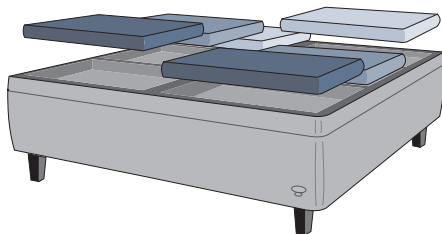

ERLEBEN SIE DEN DUX-UNTERSCHIED

>> Federkern aus schwedischem Stahl

Herzstück des DUX 12:12+ sind Federkerne aus schwedischem Stahl – es hat fast vier Mal mehr als ein herkömmliches Bett. Durch mehr Federn wird eine bessere Anpassung an die Körperkonturen erzielt, dadurch verringern sich Druckpunkte und die Durchblutung verbessert sich.