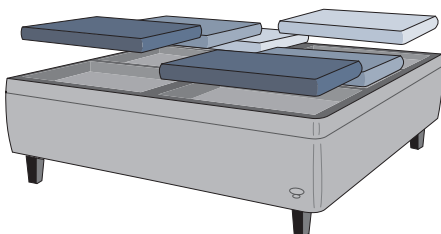

>> Ζώνες προσωπικής άνεσης Pascal

Κάθε σώμα είναι μοναδικό. Για το λόγο αυτό το DUX 12:12+ διαθέτει τις ζώνες προσωπικής άνεσης που σας επιτρέπουν να επιλέξετε την τέλεια ρύθμιση για τους ώμους, τη μέση και τα πόδια.

>> Επιπλέον στήριξη

Στην DUX σας προσφέρουμε την προσωπική επιλογή από τρία επιστρώματα σαν αναπόσπαστο τμήμα του δικού σας DUX 12:12+. Αυτά περιλαμβάνουν το αφράτο Xtandard επίστρωμα και τα επιστρώματα Xurport και Duxense.

ΔΙΑΣΤΑΣΕΙΣ ΚΑΙ ΤΕΧΝΙΚΑ ΣΤΟΙΧΕΙΑ

Ευρωπαϊκά μεγέθη:
90 x 200 / 210 cm
105 x 200 / 210 cm
120 x 200 / 210 cm
140 x 200 / 210 cm
160 x 200 / 210 cm
180 x 200 / 210 cm

Αριθμός
ελατηρίων:
1876 / 1922
2180 / 2234
2536 / 2596
2956 / 3026
3244 / 3326
3752 / 3844

Διαστάσεις:

• Ύψος στρώματος (χωρίς πόδια):
120cm πλάτος, 32 cm

90 έως

137 έως 180 cm, 34cm

• Συνιστώμενα ύψη ποδιών: 20 ή 23 cm
(Από 137 έως 180 προστίθεται ένα συνδεδεμένο πόδι στήριξης).

Το DUX 12:12+ δεν μπορείτε να το παραγγείλετε σε ειδικές διαστάσεις. Είναι διαθέσιμο σε συγκεκριμένα μεγέθη ΗΠΑ. Παρακαλούμε επικοινωνήστε με ένα από τα καταστήματα Duxiana για να σας ενημερώσουν. Το σύστημα ελατηρίων συνοδεύεται από 20-ετή εγγύηση.

ΑΠΟΚΛΕΙΣΤΙΚΑ ΣΤΑ

DUXIANA
ΚΑΤΑΣΤΗΜΑΤΑ

www.DUXIANA.com