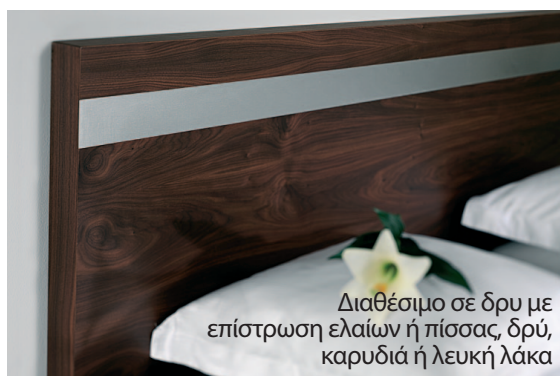

Η ΣΥΛΛΟΓΗ

Διαθέσιμο σε δρυ με επίστρωση ελαίων ή πίσσας, δρύ, καρυδιά ή λευκή λάκα