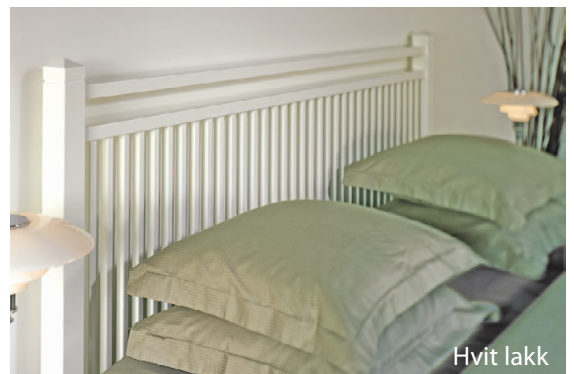

### Oscar nattbord

Finnes i oljet eik eller hvit lakk med innebygd skuff og hylle.