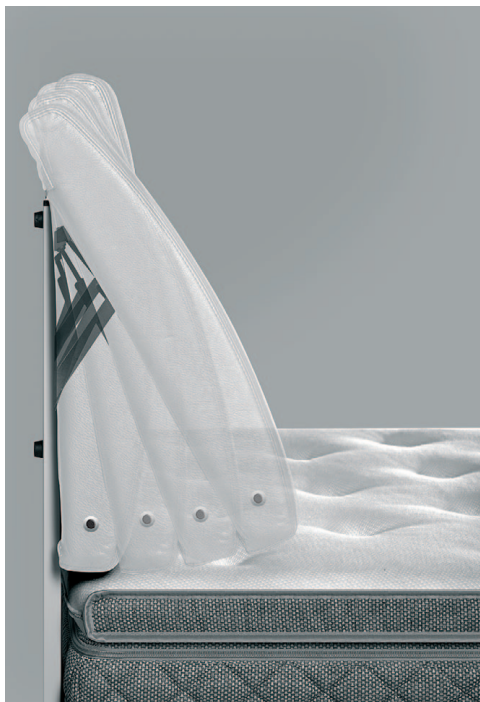

EXPERIMENTE LA DIFERENCIA DE DUX

El Flexible DUX Flex

DUX Flex transforma la cama DUX en un sistema flexible para dormir. Este cabecero tiene varias posiciones variables ajustables mediante mecanismo neumático. Dispone de cubiertas desmontables tapizadas con tejido o cuero de gran calidad.

Hay disponibles cubiertas adicionales de diferentes tejidos para hacer juego cuando se cambia la ropa de cama o la decoración.

DIMENSIONES Y ESPECIFICACIONES

Tamaños disponibles:

- 76 cm
- 90 cm
- 96,5 cm
- 105 cm

Notas:

- Se adapta a DUX 1001, 12:12+ y 8888
- Se adapta a todas las alturas de cama (cabecera de altura ajustable)
- Puede revestirse con tela del cliente

EXCLUSIVAMENTE EN

DUXIANA
TIENDAS

www.DUXIANA.com