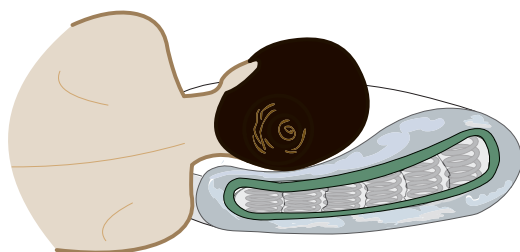

EXPERIMENTE LA DIFERENCIA DE DUX

>> **Apoyo de la almohada DUX Xleep** El núcleo de muelles de la almohada DUX Xleep permite que la cabeza baje lo suficiente para estar alineada con la columna vertebral.