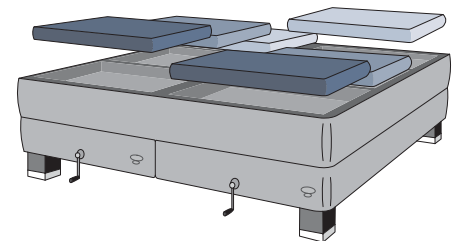

>> Justerbart svankstöd

DUX 8888 erbjuder dessutom svankstöd med individuell justering på båda sidor av sängen.

>> Bäddmadrasser

Till DUX 8888 kan du välja bland de tre djuphäftade bäddmadrasserna Xtandard, Xupport och Duxense.

MÅTT OCH SPECIFIKATIONER

Storlekar:

90 x 200/210 cm
105 x 200/210 cm
120 x 200/210 cm
140 x 200/210 cm
160 x 200/210 cm
180 x 200/210 cm

Antal spiraler:

1956/2004
2268/2324
2664/2728
3444/3526
3912/4008
4536/4648

Mått:

• Madrasshöjd (utan ben): 44 cm
• Dyna, höjd: 22 cm
• Underdel, höjd: 22 cm
• Rekommenderad benhöjd: 12 cm
(Endast delade underdelar för sängar bredare än 120 cm)

DUX 8888 kan inte beställas i specialstorlekar. Den finns i amerikanska storlekar, vänligen kontakta din återförsäljare för mer information. Spiralsystemet har 20 års garanti.