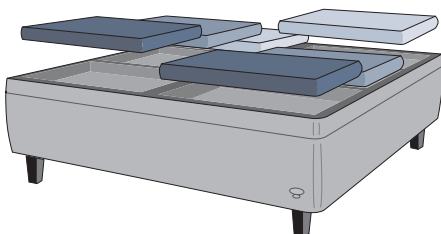

>> Pascal-systemet med komfortzoner

Din kropp är unik. Pascals individuella komfortzoner är därför en betydelsefull funktion i DUX 12:12+. Nu kan var och en välja sin egen inställning för skuldror, svank och ben.

>> Bäddmadrasser

Till DUX 12:12+ kan du välja bland de tre djuphäftade bäddmadrasserna Xtandard, Xupport och Duxense.

MÅTT OCH SPECIFIKATIONER

Storlekar:

90 x 200/210 cm
105 x 200/210 cm
120 x 200/210 cm
140 x 200/210 cm
160 x 200/210 cm
180 x 200/210 cm

Antal spiraler:

2044/2174
2450/2606
2734/2908
3172/3374
3736/3974
4088/4348

Mått:

- Madrasshöjd (utan ben): Bredd 90 – 120 cm: 32 cm
  Bredd 137 – 180 cm: 34 cm
- Rekommenderad benhöjd: 20 eller 23 cm
  (Från 137 – 180 cm medföljer ett stödben)

DUX 12:12+ kan inte beställas i specialstorlekar. Den finns i amerikanska storlekar, vänligen kontakta din återförsäljare för mer information. Spiralsystemet har 20 års garanti.