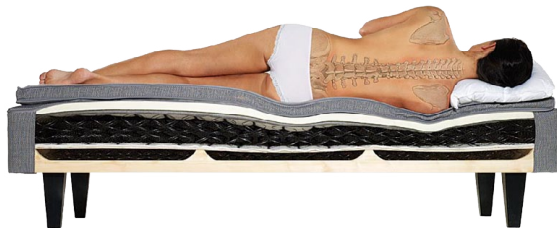

>> Spiraler av svenskt stål

I hjärtat av DUX 1001 finns svenska stålspiraler – nästan dubbelt så många som i en vanlig säng. Fler spiraler ger bättre följsamhet till din kropp och reducerar tryckpunkterna, vilket kan förbättra blodcirkulationen i kroppen.

>> Bäddmadrasser

Till DUX 1001 kan du välja bland de tre djuphäftade bäddmadrasserna Xstandard, Xuppport och Duxense, samt den revolutionerande madrassen Pascal de Luxe.