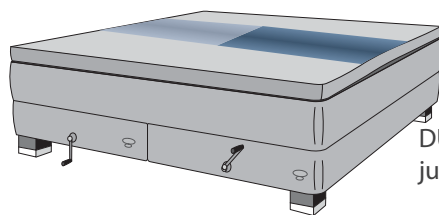

>> Justerbart svankstöd

DUX 8888 erbjuder dessutom svankstöd med individuell justering på båda sidor av sängen.

>> Bäddmadrasser

Till DUX 8888 kan du välja bland de tre djuphäftade bäddmadrasserna Xtandard, Xupport och Duxense.