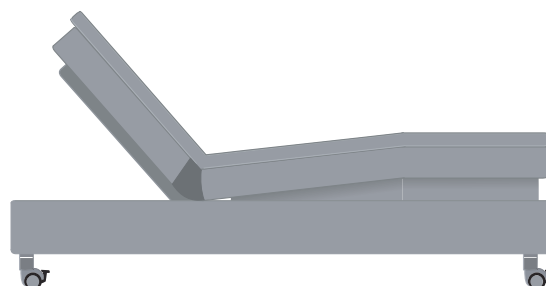

>> Vid strömavbrott

I händelse av strömavbrott kan du alltid återställa sängen till horisontellt läge,

>> Handkontrollen

Du höjer och sänker DUX Axion med en ergonomisk och användarvänlig handkontroll.

>> Bäddmadrasser:

Till DUX Axion kan du välja bland de tre djuphäftade bäddmadrasserna Xtandard, Xupport och Duxense, samt den revolutionerande bäddmadrassen Pascal de Luxe.

MÅTT OCH SPECIFIKATIONER

Storlekar:

90 x 200/210 cm
105 x 200/210 cm
120 x 200/210 cm

Antal spiraler:

558/594
682/726
806/858

Mått:

• Sänghöjd (med ben): 52 cm
• Benhöjd: 18 cm
(medföljer sängen)

DUX Axion kan inte beställas i specialstorlekar. Motorerna har 3 års garanti och spiraler har 20 års garanti.