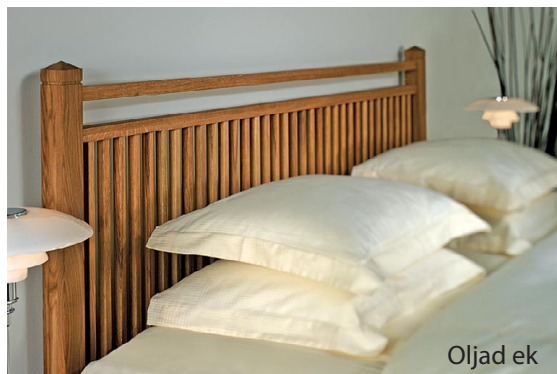

MÅTT OCH SPECIFIKATIONER

Klädd huvudgavel:

- Nackkudde: 55x30 cm med reglerbart band.
- Höjd: 100 cm
- Alla standardbredder.
- Kan även beställas i ditt eget tyg.

Huvudgavel i trä:

- Bredd: 160, 180 och 210 cm
- Höjd: 100 cm för alla DUX-sängar
- Utförande: Oljad ek, tjärbetsad ek, valnöt och vitlack.

Sängbord:

- Storlek (B x D x H): 60 x 45 x 45 cm
- Utförande: Oljad ek, tjärbetsad ek, valnöt och vitlack.

UPPLEV SKILLNADEN MED DUX

Farukgaveln är klädd och har ställbara klaffar. Klaffarna kan ställas i fyra olika lutningar, och justeras manuellt eller med handkontroll (uppgradering som tillval).

Anmärkningar:

- Passar DUX 1001, 12:12+ och 8888
- Kan kläs med valfritt tyg.

DUX Flex

UPPLEV SKILLNADEN MED DUX

DUX Flex – den ställbara gaveln

DUX Flex är en huvudgavel med flera möjliga positioner - oavsett om du sover, läser eller äter frukost i sängen. Med en enkel knapptryckning justerar du huvudgavelns läge. Överdraget är avtagbart och kan beställas i textil eller skinn.

UPPLEV SKILLNADEN MED DUX

Oscar sängbord

Utförande i oljad ek och vitlack. Hylla och låda.

MÅTT OCH SPECIFIKATIONER

Huvudgavlar:

- Höjd: 122 cm
- Bredd: 90, 152, 160, 180 cm
- Alternativa infästningar för sängen (benhöjden): 12, 16, 20, 23 cm